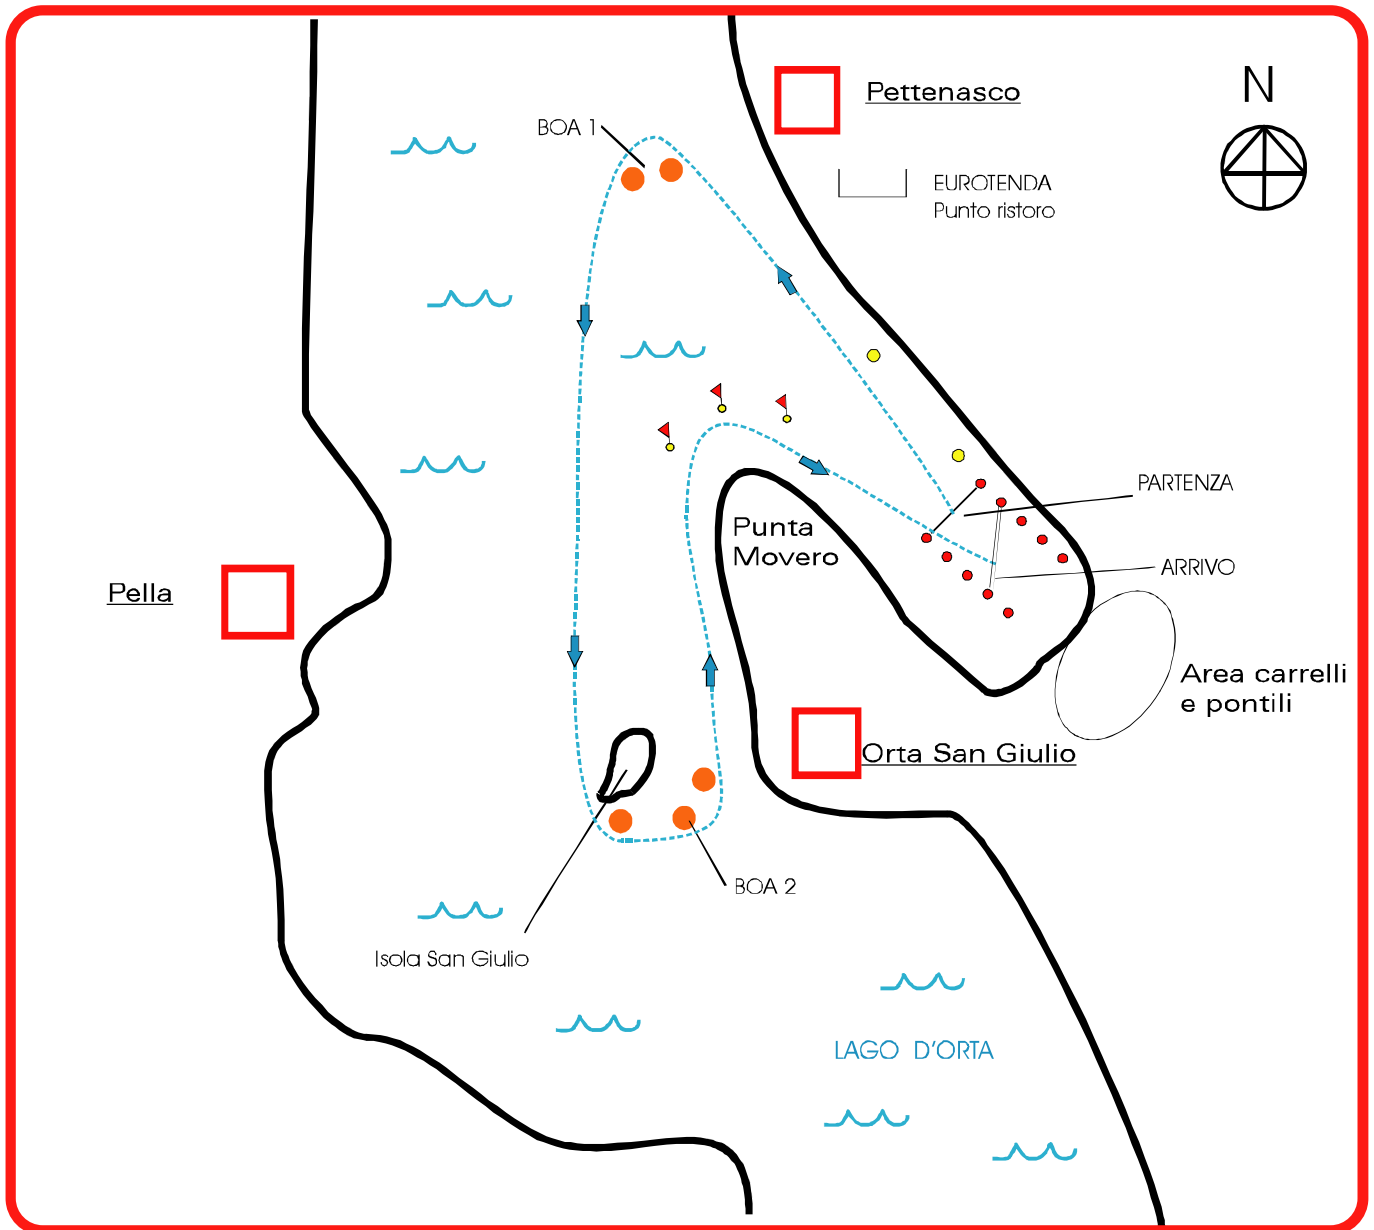

# 5<sup>th</sup> ITALIAN SCULLING CHALLENGE

## Memorial don Angelo Villa

Lago d'Orta - 07 marzo 2010

### PERCORSO GARA:

PARTENZA - Boa 1 - Isola S. Giulio - Boa 2 - Punta Movero - ARRIVO

LUNGHEZZA: 6 km circa

### ATTENZIONE:

- Alle BOE CILINDRICHE ARANCIONI cambio direzione